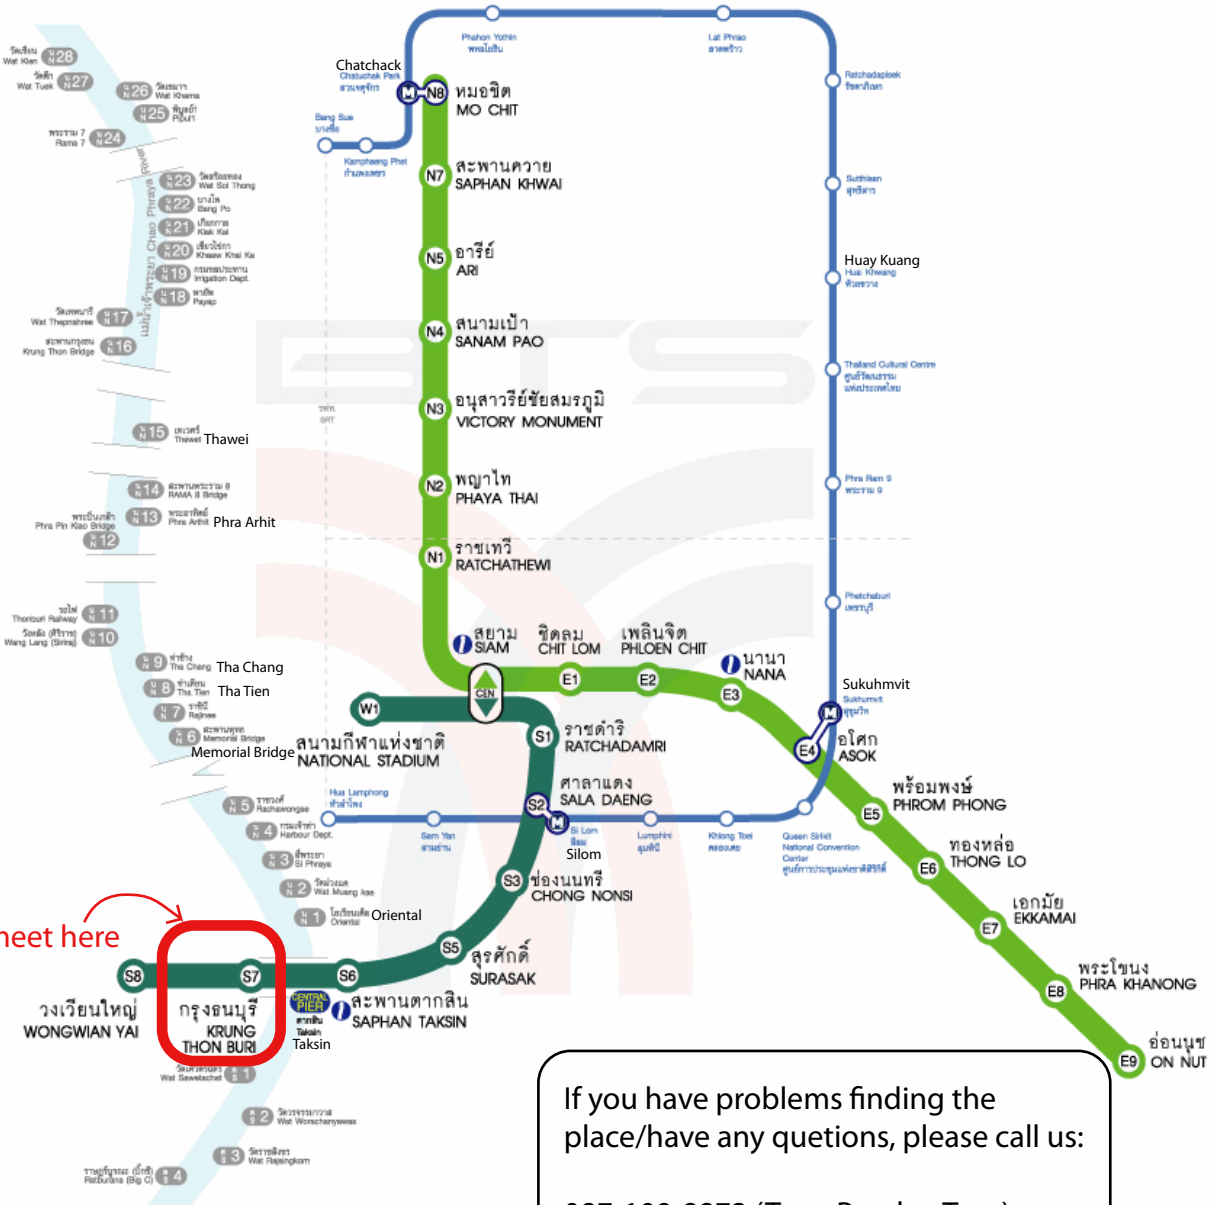

Pandan Tour Company - Meeting Place

If you have problems finding the place/have any questions, please call us:
087-109-8873 (Tom, Pandan Tour)

สัญลักษณ์ / LEGEND		
สายสุขุมวิท SUKHUMVIT LINE	ศูนย์ข้อมูลนักท่องเที่ยวที่เมือง BTS TOURIST INFORMATION CENTERS	ท่าเรือสาธารณะ RIVER PIER
สายสีลม SILOM LINE	จุดเปลี่ยนเส้นทางไปรถไฟฟ้ามหานคร INTERCHANGE WITH MRT	การรถไฟแห่งประเทศไทย STATE RAILWAY OF THAILAND
สถานีเชื่อมต่อนี้ INTERCHANGE STATION	เส้นทางรถไฟมหานคร MRTA ROUTE	ศูนย์กลางท่าเรือ CENTRAL PIER