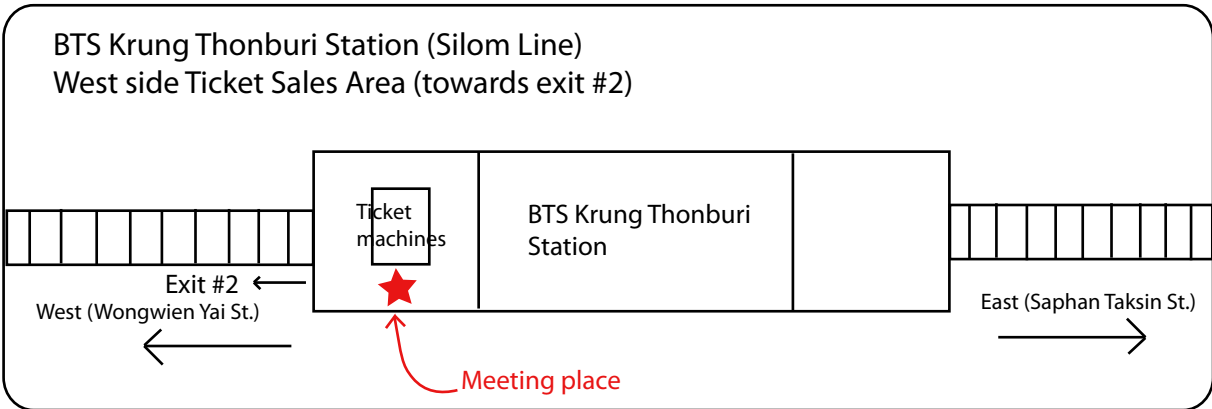

Pandan Tour Company - Meeting Place

If you have problems finding the place/have any questions, please call us:
087-109-8873 (Tom, Pandan Tour)

สัญลักษณ์ / LEGEND		
สายสุขุมวิท SUKHUMVIT LINE	ศูนย์ข้อมูลนักท่องเที่ยวที่เมือง BTS TOURIST INFORMATION CENTERS	ท่าเรือสาธารณะ RIVER PIER
สายสีลม SILOM LINE	จุดเปลี่ยนเส้นทางไปรถไฟฟ้ามหานคร INTERCHANGE WITH MRT	การรถไฟแห่งประเทศไทย STATE RAILWAY OF THAILAND
สถานีเชื่อมต่อนี้ INTERCHANGE STATION	เส้นทางรถไฟมหานคร MRTA ROUTE	ศูนย์กลางท่าเรือ CENTRAL PIER